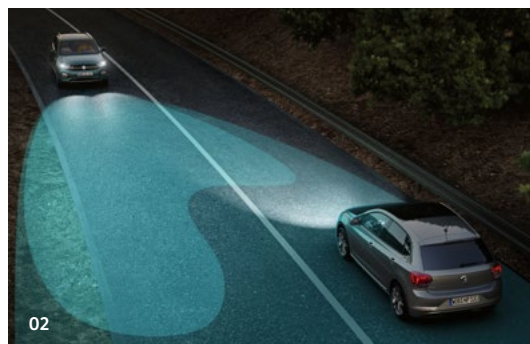

T-Cross

Izmēri

T-Cross

Vadītāja palīgsistēmas

01 Braucot ar 60 km/h vai lielāku ātrumu, joslas pamešanas brīdinājuma sistēma **Lane Assist*** var noteikt, vai automobilis ir neparedzēti izbraucis no atzīmētās braukšanas joslas, un veic korektīvus stūrēšanas pasākumus.