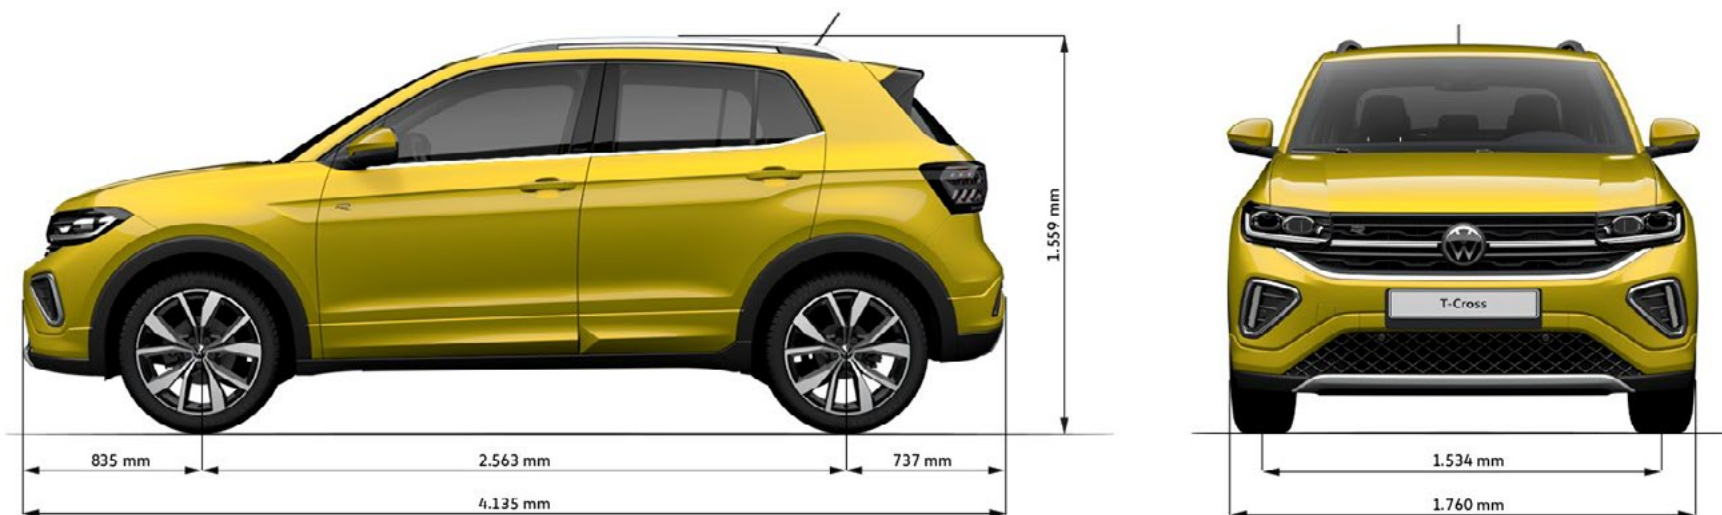

T-Cross

Izmēri