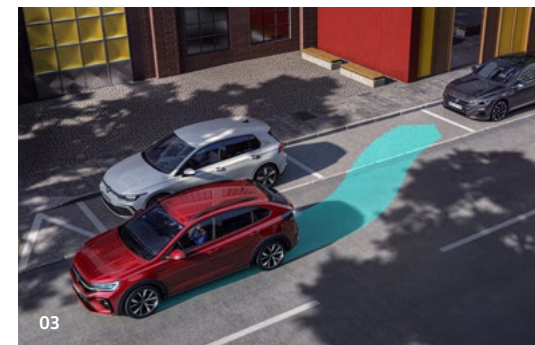

03 Jaunais Taigo ar novietošanas stāvvietā palīgsistēmu "Park Assist", kas pēc izvēles ir pieejama vadītāja palīdzības paketē ar Park Assist, var ne tikai noteikt, vai stāvvietā ir pietiekami liela, braucot garām, bet arī var novietot automobili jūsu vietā. Jums atliek tikai vadīt sajūgu, akseleratoru un bremzes. Pārējo paveic sistēma. Sensori skenē piemērotas stāvvietas (līdz maks. 40 km/h). Parālēm stāvvietām jābūt vismaz automobiļa garumā plus 80 cm manevrēšanas attālumam novietošanai stāvvietā un vismaz 25 cm automobiļa priekšā un aizmugurē. Autostāvvietai Perpendikulārām stāvvietām jābūt vismaz 35 cm attālumam no abām pusēm.

* papildaprīkojums