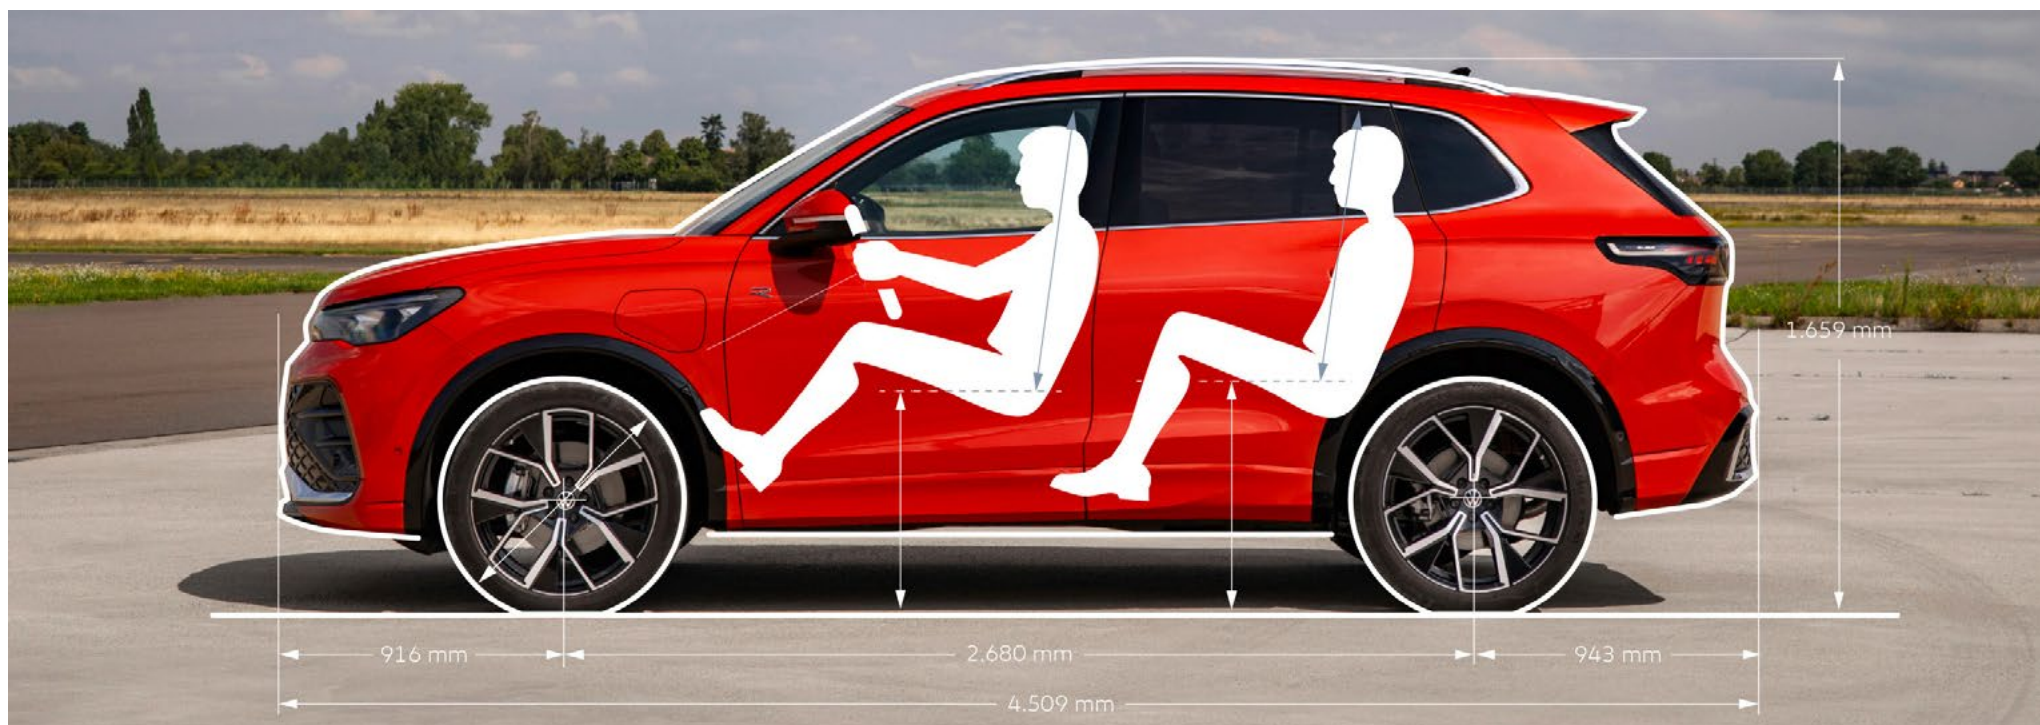

Jaunais Tiguan

Izmēri