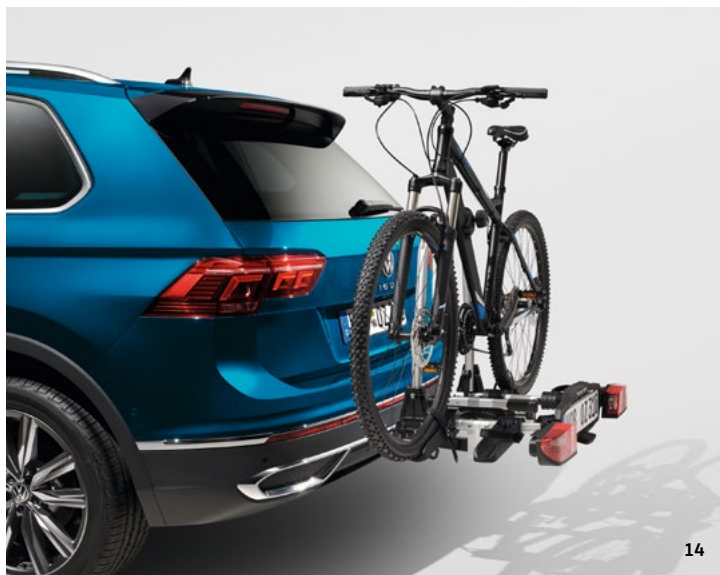

Tiguan Oriģinālie aksesuāri

14

14 Divriteņa turētājs uz sakabes āķa 2 divriteņiem

Volkswagen oriģinālais Compact II divriteņa turētājs ir neliels, viegls un kompakts. Ar to var pārvadāt līdz 2 divriteņiem. Salocīšanas sistēma nodrošina to, ka aizmugures lukturus, divriteņa sliedes un balsta rāmi var pilnīgi salocīt un ievietot, piemēram, bagāžas nodalījumā. Ir iekļauta praktiska pārnēsāšanas soma. Maksimālā slodze- 60 kg. Paša turētāja svars- 14 kg

3C0071105B

737 €

15 Divriteņa turētājs uz sakabes āķa 3 divriteņiem

Volkswagen oriģinālais Compact III divriteņa turētājs ir neliels, viegls un kompakts. Ar to var pārvadāt līdz 3 divriteņiem. Salocīšanas sistēma nodrošina to, ka aizmugures lukturus, divriteņa sliedes un balsta rāmi var pilnīgi salocīt un ievietot, piemēram, bagāžas nodalījumā. Ir iekļauta praktiska pārnēsāšanas soma. Maksimālā slodze-54 kg. Paša turētāja svars- 16 kg

3C0071105C

868 €