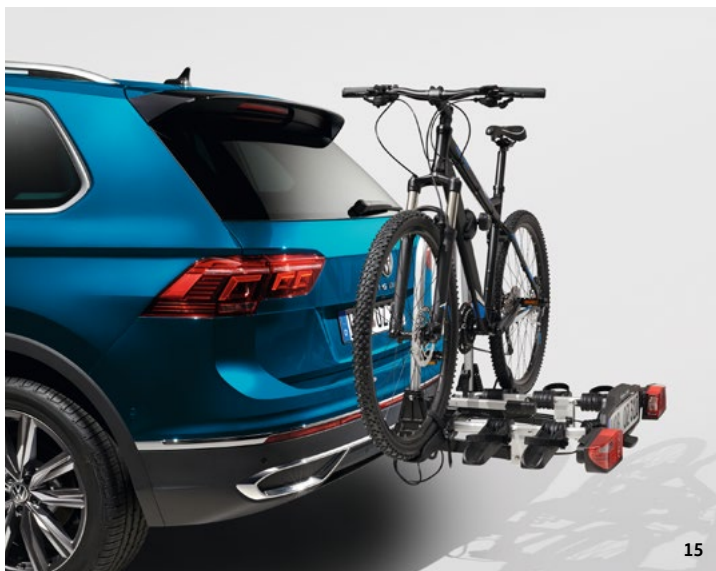

Tiguan Oriģinālie aksesuāri

14

14 Divriteņa turētājs uz sakabes āķa 2 divriteņiem

Volkswagen oriģinālais Compact II divriteņa turētājs ir neliels, viegls un kompakts. Ar to var pārvadāt līdz 2 divriteņiem. Salocīšanas sistēma nodrošina to, ka aizmugures lukturus, divriteņa sliedes un balsta rāmi var pilnīgi salocīt un ievietot, piemēram, bagāžas nodalījumā. Ir iekļauta praktiska pārnēsāšanas soma. Maksimālā slodze- 60 kg. Paša turētāja svars- 14 kg

3C0071105B

737 €

15 Divriteņa turētājs uz sakabes āķa 3 divriteņiem

Volkswagen oriģinālais Compact III divriteņa turētājs ir neliels, viegls un kompakts. Ar to var pārvadāt līdz 3 divriteņiem. Salocīšanas sistēma nodrošina to, ka aizmugures lukturus, divriteņa sliedes un balsta rāmi var pilnīgi salocīt un ievietot, piemēram, bagāžas nodalījumā. Ir iekļauta praktiska pārnēsāšanas soma. Maksimālā slodze-54 kg. Paša turētāja svars- 16 kg

3C0071105C

868 €

15

16

16 Divriteņa turētājs

Volkswagen oriģinālais divriteņa turētājs divriteņa pārvadāšanai vertikālā pozīcijā uz automašīnas jumta valdzina ar tā unikāli izstrādāto rāmja turētāju un ratu sliedi, automātiski nodrošinot pareizu divriteņa pozīciju. Divriteņa nostiprināšana notiek ar inovatīvi izstrādātām rotējošām pogas ar griezes momenta kontroli palīdzību, tā nodrošinot kārtīgu divriteņa piestiprināšanu. Pateicoties ērtajam uzstādīšanas augstumam, divriteņa nostiprināšana ir viegla un bez piepūles pat uz lielākām automašīnām. Ar izciliem City Crash Plus testa rezultātiem divriteņa turētājs atbilst augstākajiem Volkswagen standartiem. Divriteņu rāmjiem līdz 100 mm (ovāļiem) / 80 mm (apaļiem)

000071128F

147 €