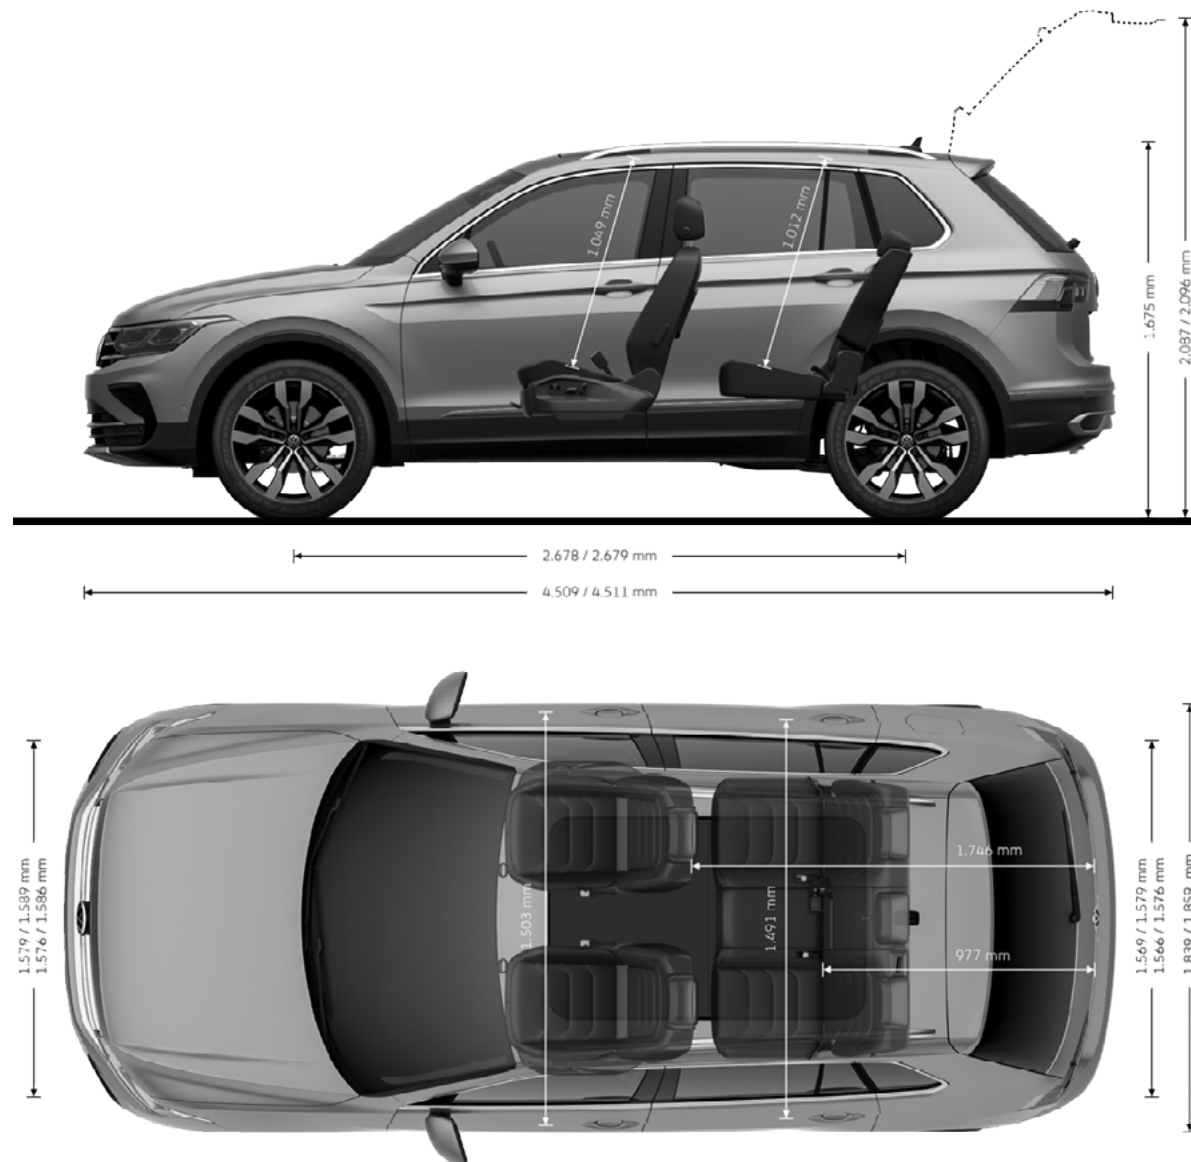

2 360 €

797531

Sebring, 7J x 18 ET43,
Grey Metallic, 235/55 R18,
**Goodyear
ULTRA GRIP ICE 2,**
Mīkstas

2 288 €

793713

Tiguan

Izmēri

Tiguan