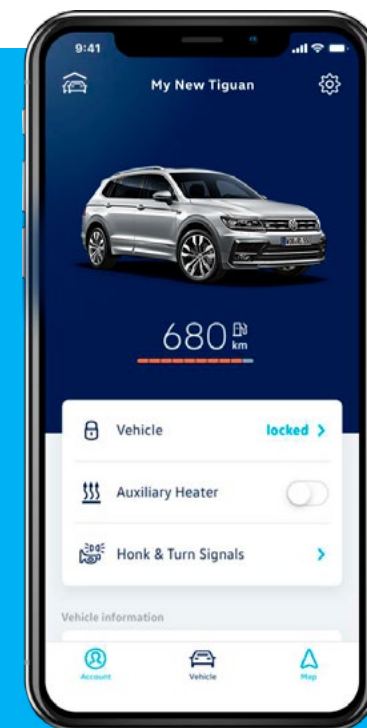

3. Pasūtiet mobilos tiešsaistes pakalpojumus

4. Aktivizējiet mobilos tiešsaistes pakalpojumus

Volkswagen

Lejuplādējiet tagad savu bezmaksas Volkswagen We Connect lietotni:

www.volkswagen.lv