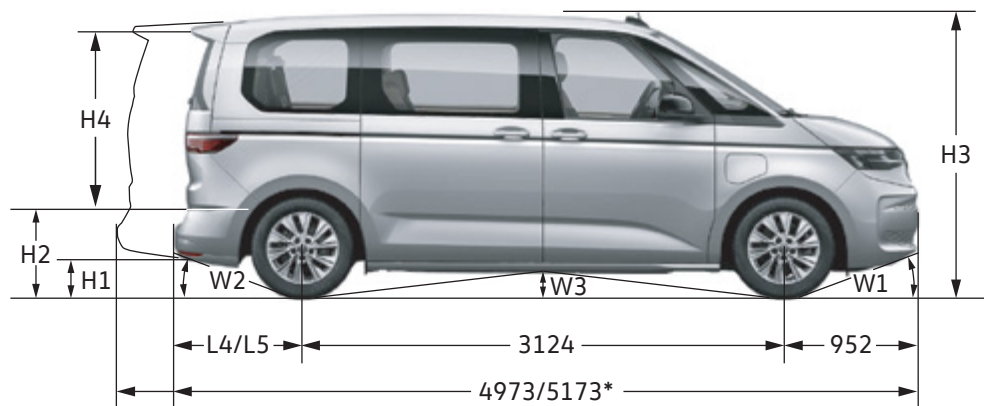

Tehniskie dati

Izmēri

		Īsā versija	Garā versija
B1/B2	bagāžas nodalījuma platums, maks./platums starp riteņu arkām (mm)	1,665/1,207	
H1	klīrenss (ar pazeminātu balstiekārtu) (mm)	152 (132)	
H2	kravas uzkraušanas augstums (ar pazemināto balstiekārtu) (mm)	580 (560)	583 (563)
H3	transportlīdzekļa augstums (ar pazeminātu balstiekārtu) (mm)	1,907 (1,887)	
H4	kravas nodalījuma augstums	1,312	
L1/L2/L3	kravas/bagāžas nodalījuma grīdas garums aiz 1./2./3. sēdekļu rindas (mm)	2,425/1,316/461	2,625/1,516/661
L4/L5	pārkare/pārkare ar piekabes āķi	897/1,000	1,097/1,200
W1/W2	pārkares leņķis, priekšā/aizmugurē (ar pazemināto balstiekārtu) (°)	18.0/16.6 (16.1/16.3)	18.0/13.2 (16.1/13.1)
W3	rampas leņķis (ar pazeminātu balstiekārtu) (°)	11.8 (10.8)	
	transportlīdzekļa garums ar piekabes āķi (mm)	5,076	5,276
	pasažieru/bagāžas nodalījums (zona) aiz 1. sēdekļu rindas/aiz 2. sēdekļu rindas (m²)	3.3/1.7	3.5/1.9
	sānu bīdāmās durvis, platums (ar elektriskām bīdāmām durvīm) x augstums (mm)	931 (900) x 1,173	
	bagāžas nodalījuma vāks, platums x augstums (mm)	1,312 x 1,169	
	pagriezienu rādiuss (m)	12.1