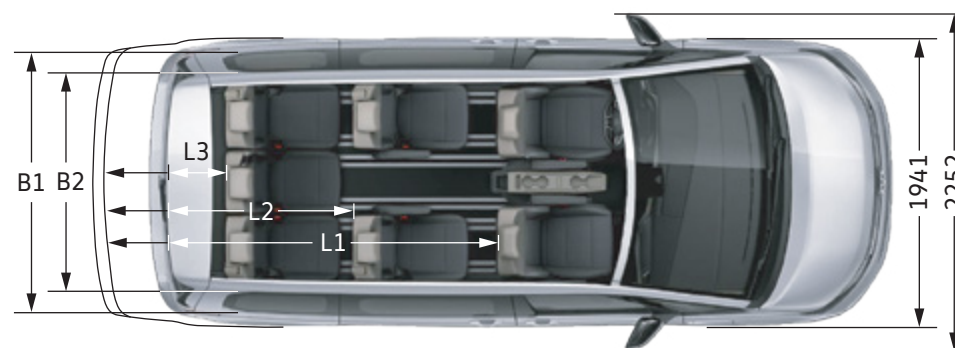

Tehniskie dati

Izmēri

		Īsā versija	Garā versija
B1/B2	bagāžas nodalījuma platums, maks./platums starp riteņu arkām (mm)	1,665/1,207	
H1	klīrenss (ar pazeminātu balstiekārtu) (mm)	152 (132)	
H2	kravas uzkraušanas augstums (ar pazemināto balstiekārtu) (mm)	580 (560)	583 (563)
H3	transportlīdzekļa augstums (ar pazeminātu balstiekārtu) (mm)	1,907 (1,887)	
H4	kravas nodalījuma augstums	1,312	
L1/L2/L3	kravas/bagāžas nodalījuma grīdas garums aiz 1./2./3. sēdekļu rindas (mm)	2,425/1,316/461	2,625/1,516/661
L4/L5	pārkare/pārkare ar piekabes āķi	897/1,000	1,097/1,200
W1/W2	pārkares leņķis, priekšā/aizmugurē (ar pazemināto balstiekārtu) (°)	18.0/16.6 (16.1/16.3)	18.0/13.2 (16.1/13.1)
W3	rampas leņķis (ar pazeminātu balstiekārtu) (°)	11.8 (10.8)	
	transportlīdzekļa garums ar piekabes āķi (mm)	5,076	5,276
	pasažieru/bagāžas nodalījums (zona) aiz 1. sēdekļu rindas/aiz 2. sēdekļu rindas (m²)	3.3/1.7	3.5/1.9
	sānu bīdāmās durvis, platums (ar elektriskām bīdāmām durvīm) x augstums (mm)	931 (900) x 1,173	
	bagāžas nodalījuma vāks, platums x augstums (mm)	1,312 x 1,169	
	pagriezienu rādiuss (m)	12.1